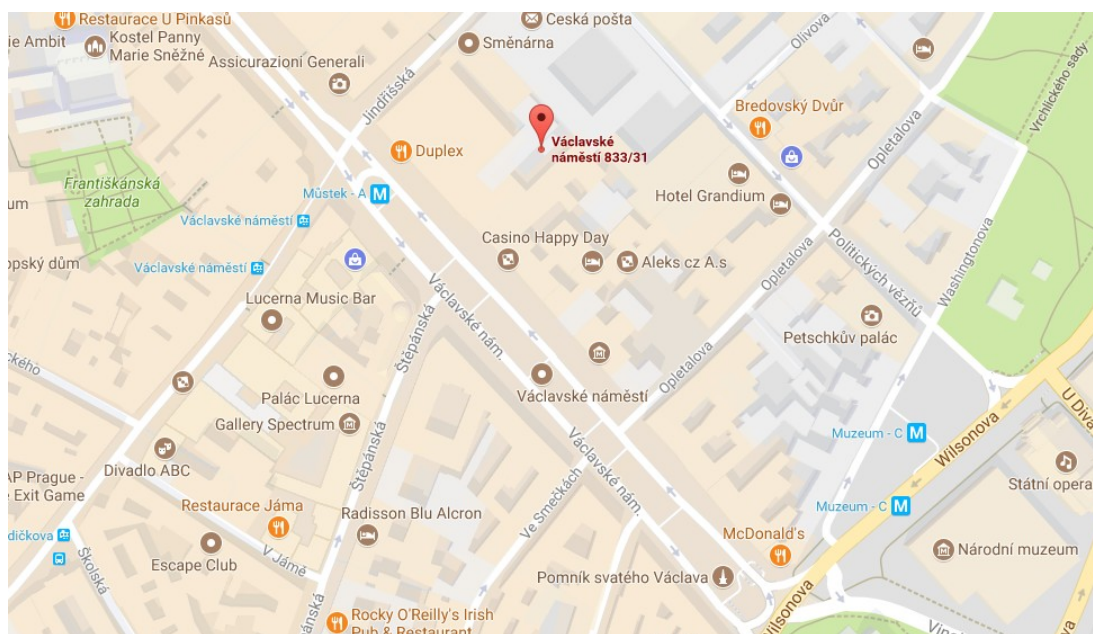

Jak se dostanete na naše vzdělávací programy v Praze?

Prostory Prevalis, z. s.

ADRESA: Pod Klamovkou 1268/3, 150 00 Praha

www.prevalis.org

Vchod je z ulice Vrchlického.

JAK SE DOSTAT NA MÍSTO:

- 1) tramvajová/autobusová zastávka "Klamovka": tramvaj č. **7, 9, 10, 16**; autobus č. **167, 191**.
Po výstupu přejdete vlevo na chodník, půjdete rovně, minete bílý dům na rohu (s nápisem Senior Residence Klamovka), na křižovatce přejdete a půjdete rovně a pak doleva podél zídky (naproti uvidíte modro-červenou budovu skladu pošty), přejdete k restauraci NA ZÁVISTI a naproti už uvidíte barevný rohový dům, v němž se prostory nachází.
- 2) autobusová zastávka "Jinonická": autobus č. **149**.
Po výstupu půjdete zpět po chodníku, dále vlevo podél prodejny aut Škoda, dále půjdete rovně, minete firmu Prelude - reklama, na křižovatce přejdete a půjdete rovně, naproti už uvidíte barevný rohový dům, v němž se prostory nachází.

<http://www.abf-nadace.cz>

Prostory nadace naleznete v průchodu
č. o. 29. Průchodem je nutné projít až na konec.

U recepcce se dočtete, v kterém sále se naše akce
koná.

JAK SE DOSTAT NA MÍSTO:

- 1) metrem C do stanice **Muzeum**. Po výstupu z metra směr Václavské náměstí půjdete po pravé straně Václavského náměstí., dokud nedojdete k průchodu č.o. 29.
- 2) metrem A nebo B do stanice **Můstek**. Po výstupu přes linku A směr Václavské náměstí půjdete po levé straně Václavského náměstí, dokud nedojdete k průchodu č.o. 29.
- 3) tramavajemi do zastávek **Václavské náměstí** nebo **Jindřišská**, následně dojdete do střední části Václavského náměstí a poté půjdete po levé straně Václavského náměstí, dokud nedojdete k průchodu č.o. 29.

Metrem C – do stanice Vyšehrad, obejdete hotel Coryntia Towers, vpravo projdete Kongresovou ulicí a vydáte se směrem do „údolí“, vyjdete v ulici Tábořská