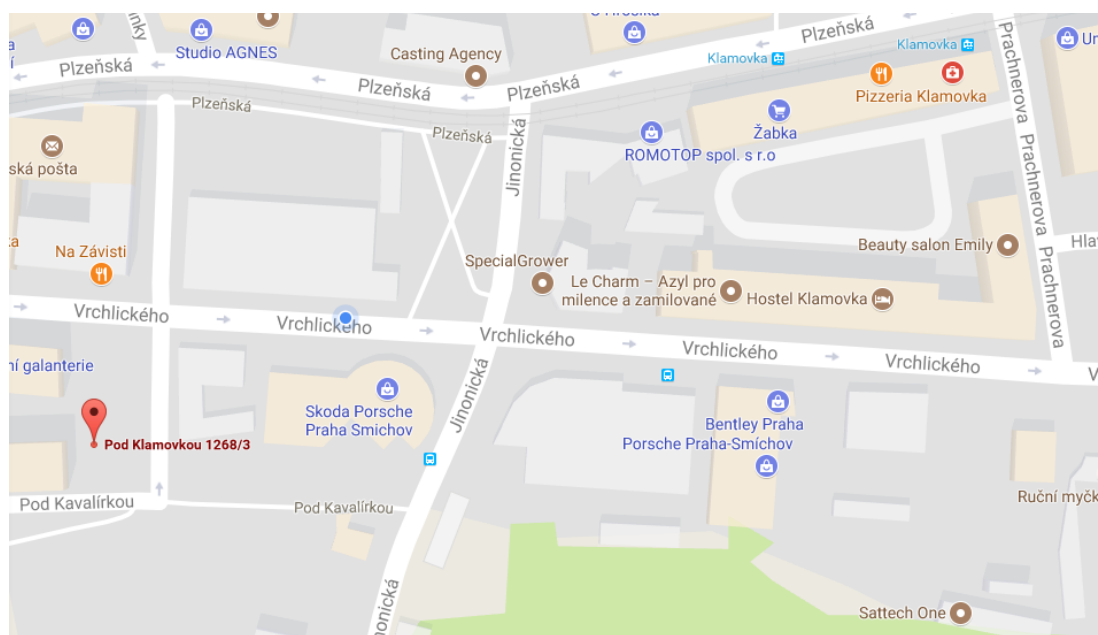

Jak se dostanete na naše vzdělávací programy v Praze?

Prostory Prevalis, z. s.

ADRESA: Pod Klamovkou 1268/3, 150 00 Praha

www.prevalis.org

Vchod je z ulice Vrchlického.

JAK SE DOSTAT NA MÍSTO:

- 1) tramvajová/autobusová zastávka "Klamovka": tramvaj č. **7, 9, 10, 16**; autobus č. **167, 191**.
Po výstupu přejdete vlevo na chodník, půjdete rovně, minete bílý dům na rohu (s nápisem Senior Residence Klamovka), na křižovatce přejdete a půjdete rovně a pak doleva podél zídky (naproti uvidíte modro-červenou budovu skladu pošty), přejdete k restauraci NA ZÁVISTI a naproti už uvidíte barevný rohový dům, v němž se prostory nachází.
- 2) autobusová zastávka "Jinonická": autobus č. **149**.
Po výstupu půjdete zpět po chodníku, dále vlevo podél prodejny aut Škoda, dále půjdete rovně, minete firmu Prelude - reklama, na křižovatce přejdete a půjdete rovně, naproti už uvidíte barevný rohový dům, v němž se prostory nachází.

Fakultní základní škola Tábořská, Praha 4

ADRESA: Tábořská 45/421, 140 00 Praha 4
<http://www.zstaboraska.cz>

Do budovy školy vstupujte hlavním vchodem.

JAK SE DOSTAT NA MÍSTO:

Tramvají 18 – do zastávky Nuselská radnice, poté ve směru jízdy tramvaje

Tramvají 11, 14 – do zastávky Nám. bratří Synků, poté se dáte vpravo, projdete Sezimovu ulici a na konci opět vpravo

Tramvají 6, 7, 24 - do zastávky Otakarova, dojdete na nám. Bratří Synků, poté se dáte vpravo, projdete Sezimovu ulici a na konci opět vpravo

Metrem C – do stanice Vyšehrad, obejdete hotel Coryntia Towers, vpravo projdete Kongresovou ulicí a vydáte se směrem do „údolí“, vyjdete v ulici Tábořská