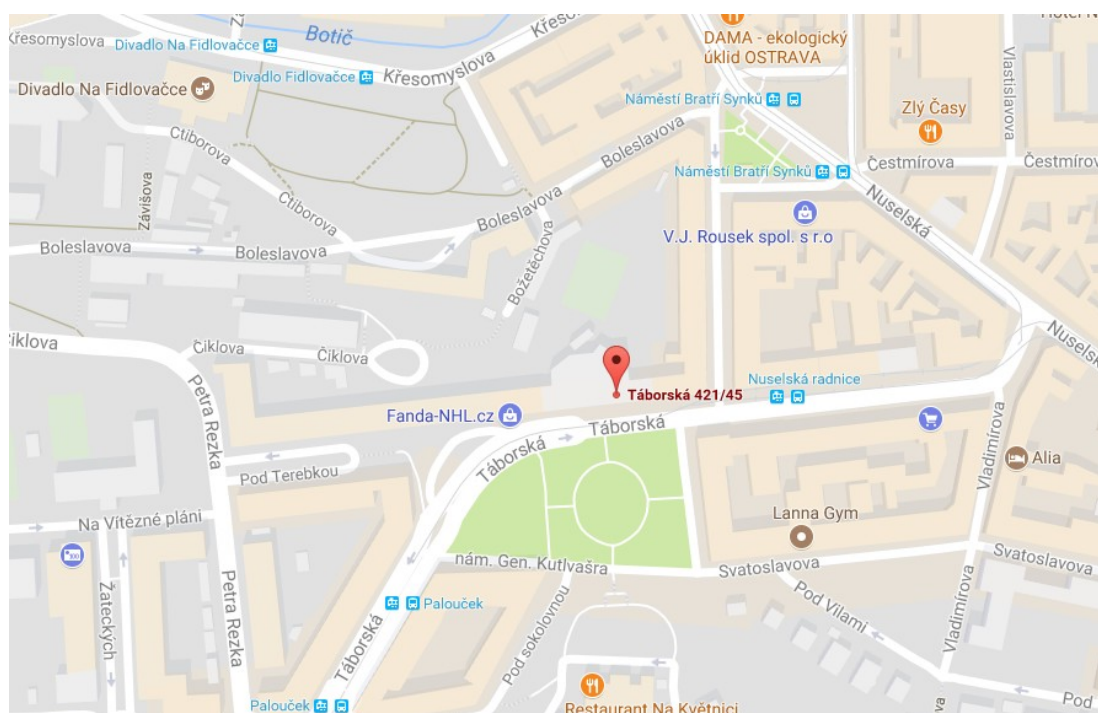

Jak se dostanete na naše vzdělávací programy v Praze?

Prostory Prevalis, z. s.

ADRESA: Pod Klamovkou 1268/3, 150 00 Praha

www.prevalis.org

Vchod je z ulice Vrchlického.

JAK SE DOSTAT NA MÍSTO:

- 1) tramvajová/autobusová zastávka "Klamovka": tramvaj č. **7, 9, 10, 16**; autobus č. **167, 191**.
Po výstupu přejdete vlevo na chodník, půjdete rovně, minete bílý dům na rohu (s nápisem Senior Residence Klamovka), na křižovatce přejdete a půjdete rovně a pak doleva podél zídky (naproti uvidíte modro-červenou budovu skladu pošty), přejdete k restauraci NA ZÁVISTI a naproti už uvidíte barevný rohový dům, v němž se prostory nachází.
- 2) autobusová zastávka "Jinonická": autobus č. **149**.
Po výstupu půjdete zpět po chodníku, dále vlevo podél prodejny aut Škoda, dále půjdete rovně, minete firmu Prelude - reklama, na křižovatce přejdete a půjdete rovně, naproti už uvidíte barevný rohový dům, v němž se prostory nachází.

Fakultní základní škola Tábořská, Praha 4

ADRESA: Tábořská 45/421, 140 00 Praha 4
<http://www.zstaboraska.cz>

Do budovy školy vstupujte hlavním vchodem.

JAK SE DOSTAT NA MÍSTO:

Tramvají 18 – do zastávky Nuselská radnice, poté ve směru jízdy tramvaje

Metrem C – do stanice Vyšehrad, obejdete hotel Coryntia Towers, vpravo projdete Kongresovou ulicí a vydáte se směrem do „údolí“, vyjdete v ulici Tábořská